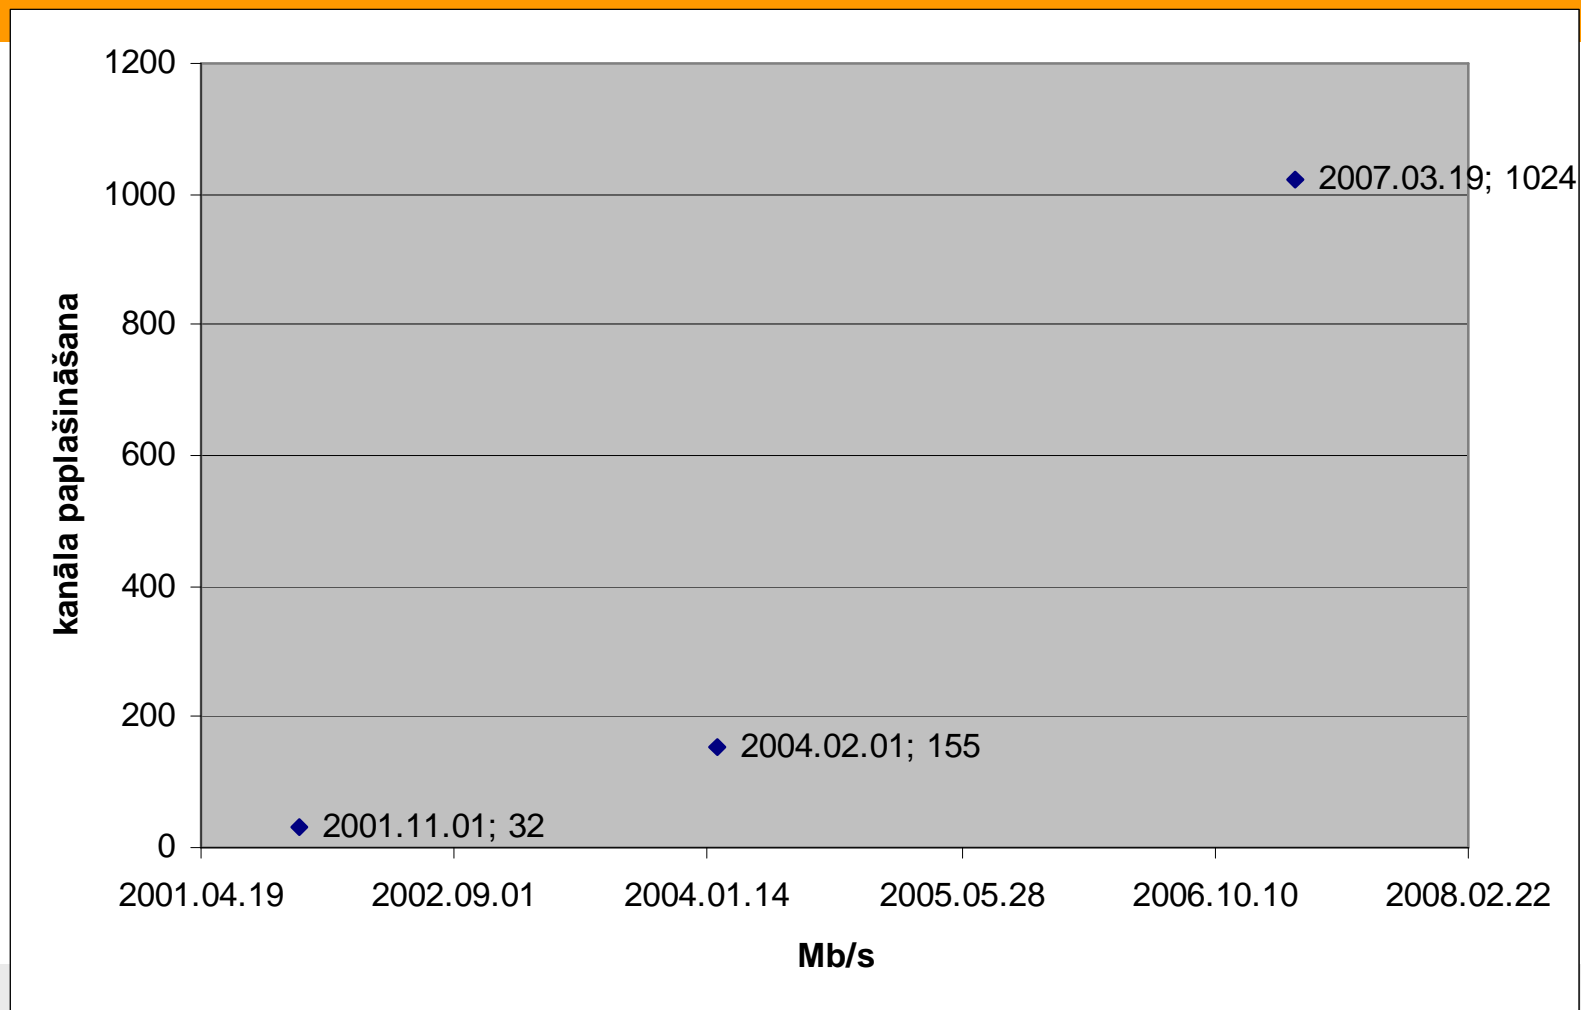

GÉANT pieslēgums

2007.gada 24.aprīlis - Rīga