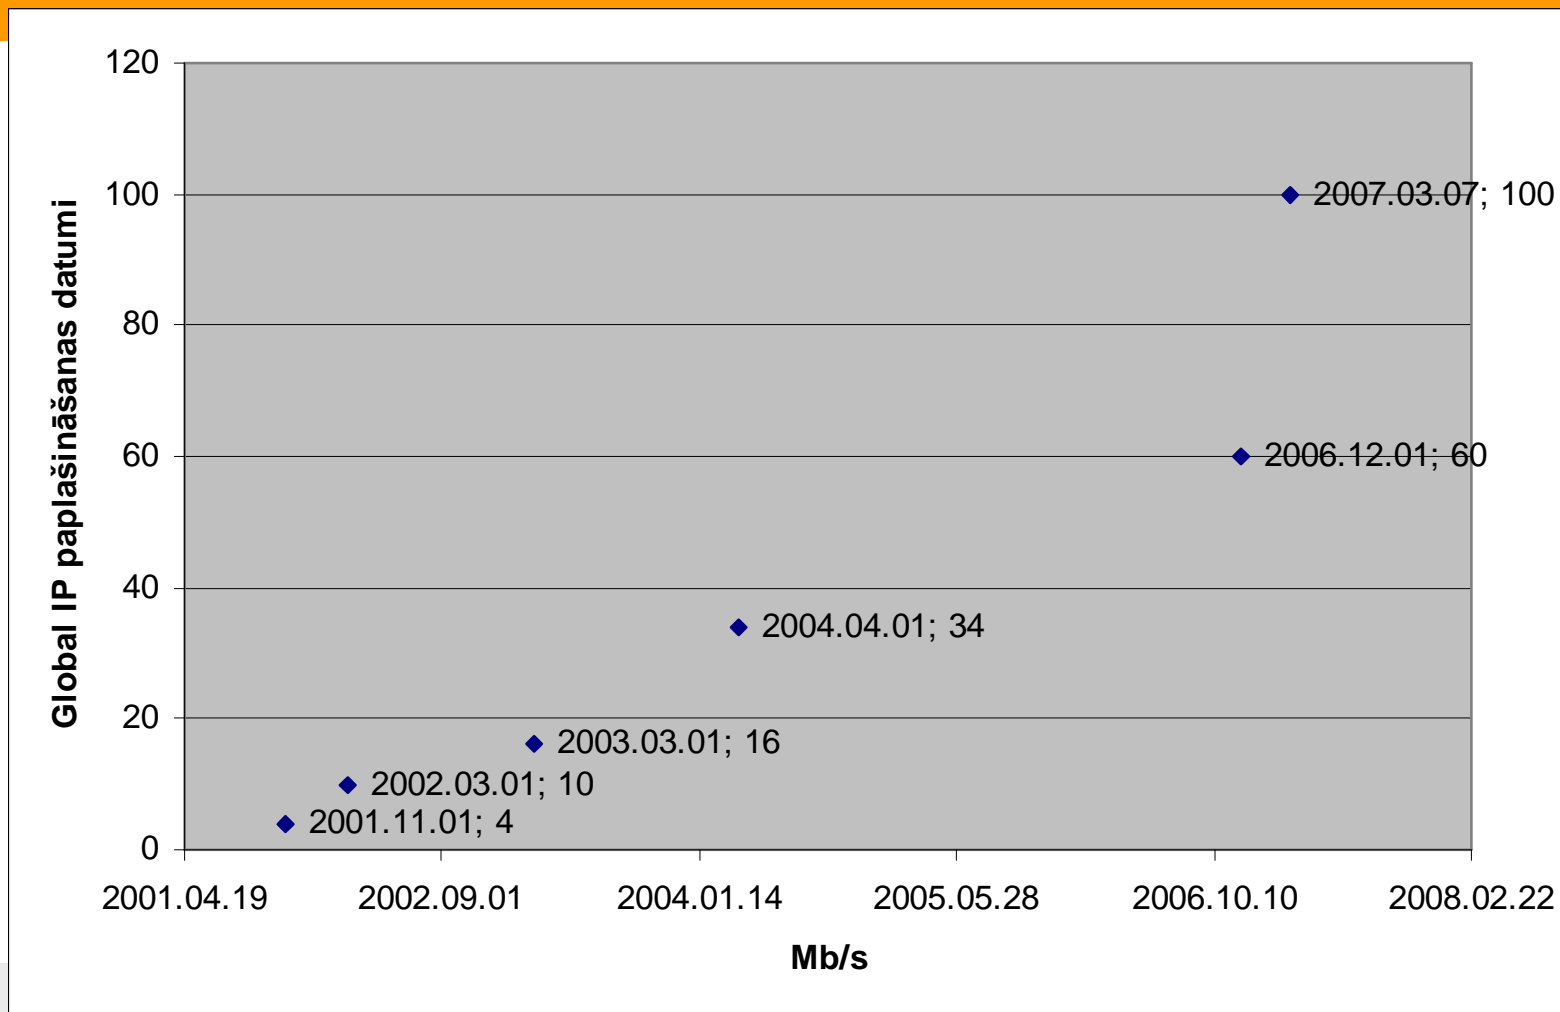

GÉANT pieslēgums – Global IP

2007.gada 24.aprīlis - Rīga